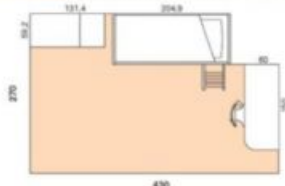

[Camerette](#) > [CAMERETTE MODERNE E CON LETTO ALCOVA](#)

Euro 1460,00

CAMERETTA CON LETTI A CASTELLO

Codice: N 104 M MA.

Marchio:

Descrizione

CAMERETTA CON LETTI A CASTELLO MODERNA, ARMADIO 3 ANTE A BATTENTE E 2 CASSETTI DUE LETTI A CASTELLO MISURA H 232 FINITURE OLMO,NATURA,LATTE E MENTA,AZZURRA POSSIBILITA' ALTRI COLORI

CAMERETTA CON LETTI A CASTELLO

**MODERNA, ARMADIO 3 ANTE A BATTENTE E 2 CASSETTI
DUE LETTI A CASTELLO MISURA H 232
FINITURE OLMO,NATURA,LATTE E MENTA,AZZURRA**

POSSIBILITA' ALTRI COLORI