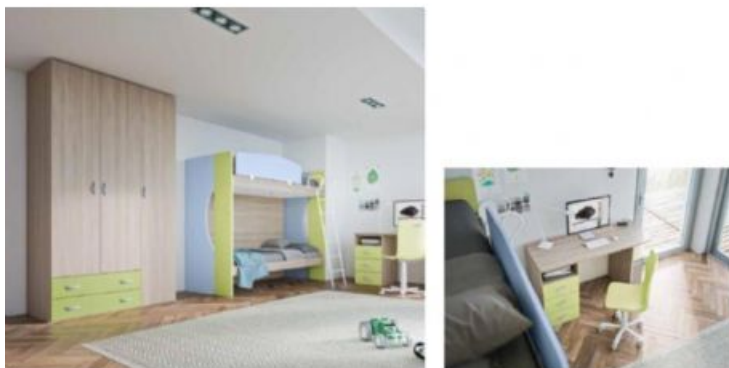

[Camerette](#) > [CAMERETTE MODERNE E CON LETTO ALCOVA](#)

Euro 1460,00

CAMERETTA CON LETTI A CASTELLO

Codice: N 104 M MA.

Marchio:

Descrizione

CAMERETTA CON LETTI A CASTELLO MODERNA, ARMADIO 3 ANTE A BATTENTE E 2 CASSETTI DUE LETTI A CASTELLO MISURA H 232 FINITURE OLMO,NATURA,LATTE E MENTA,AZZURRA POSSIBILITA' ALTRI COLORI

CAMERETTA CON LETTI A CASTELLO

**MODERNA, ARMADIO 3 ANTE A BATTENTE E 2 CASSETTI
DUE LETTI A CASTELLO MISURA H 232
FINITURE OLMO,NATURA,LATTE E MENTA,AZZURRA**

POSSIBILITA' ALTRI COLORI