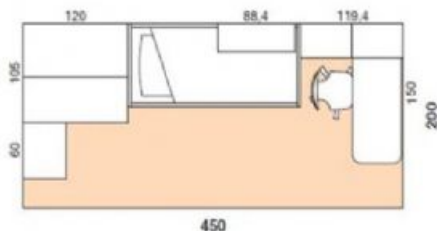

[Camerette](#) > [CAMERETTE MODERNE E CON LETTO ALCOVA](#)

Euro 1820,00

CAMERETTA CON CABINA ARMADIO

Codice: N 95 M MA.

Marchio:

Descrizione

CAMERETTA CON CABINA ARMADIO MODERNA, ARMADIO CON CABINA ARMADIO MISURA H 2.32
FINITURE NATURA, LATTE EMENTA, BLU AVIATORE POSSIBILI ALTRI COLORI

CAMERETTA CON CABINA ARMADIO

**MODERNA, ARMADIO CON CABINA ARMADIO MISURA H 2.32
FINITURE NATURA, LATTE EMENTA, BLU AVIATORE**

POSSIBILI ALTRI COLORI