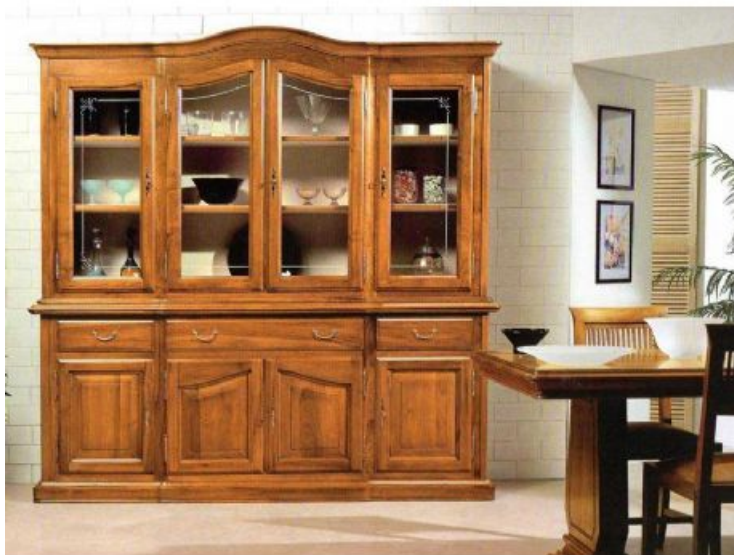

CRISTALLIERE CLASSICHE MASSICCE

CRISTALLIERA 4/3 PORTE IN NOCE NAZIONALE L. 2.20/1.70 P.50 H. 2.20

Euro

**CRISTALLERIA 4 PORTE IN NOCE
NAZIONALE**

Codice: N. 38 C.TO

Marchio:

Descrizione

CRISTALLERIA 4 PORTE IN NOCE NAZIONALE MISURA L 2.20 H 2.20 P 50

CRISTALLERIA 4 PORTE IN NOCE NAZIONALE

MISURA L 2.20 H 2.20 P 50