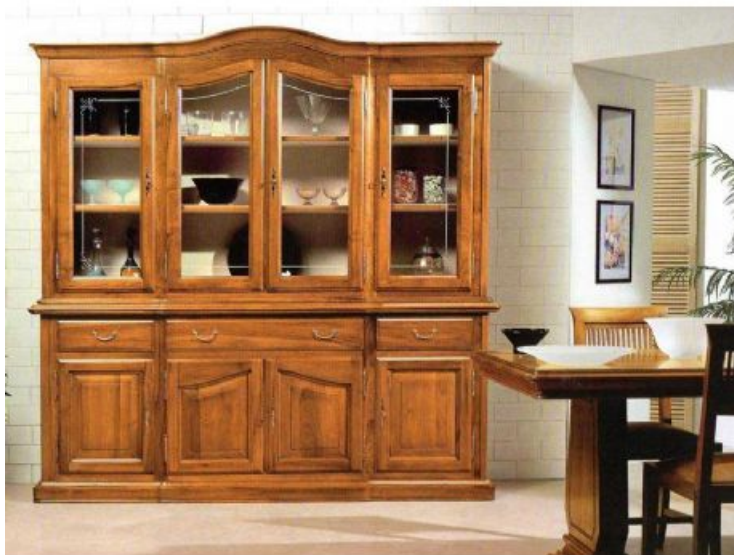

[Cristalliere](#) > [CRISTALLIERE CLASSICHE MASSICCE](#)

CRISTALLIERA 4/3 PORTE IN NOCE NAZIONALE L. 2.20/1.70 P.50 H. 2.20

**Euro**

**CRISTALLERIA 4 PORTE IN NOCE  
NAZIONALE**

**Codice: N. 38 C.TO**

**Marchio:**

Descrizione

CRISTALLERIA 4 PORTE IN NOCE NAZIONALE MISURA L 2.20 H 2.20 P 50

**CRISTALLERIA 4 PORTE IN NOCE NAZIONALE**

**MISURA L 2.20 H 2.20 P 50**