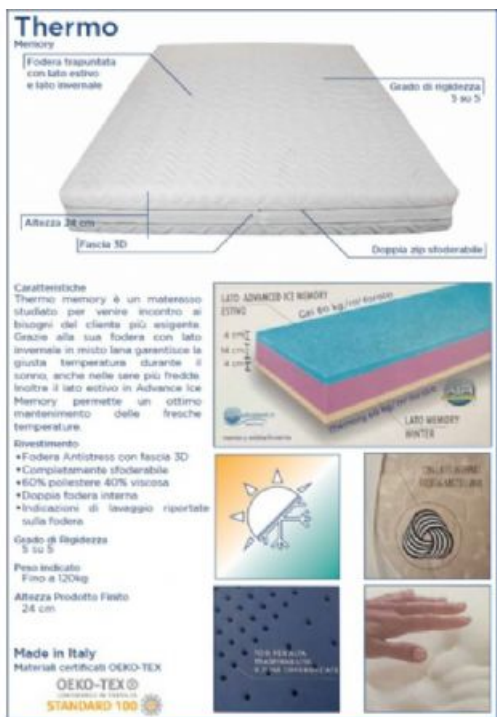

[Letti](#) > [MATERASSI E GUANCIALI](#)

Euro

MATERASSO THERMO

Codice: N 11 MAT PG

Marchio:

Descrizione

MATERASSO THERMO MISURE: 80 X 1.90 H 24 €. 323,00 MISURE: 1.20 X 1.90 H 24 €. 435,00 MISURE: 1.60 X 1.90 H 24 €. 555,00 IN COLLABORAZIONE CON ALTRE DITTE.

MATERASSO THERMO

MISURE: 80 X 1.90 H 24 €. 323,00

MISURE: 1.20 X 1.90 H 24 €. 435,00

MISURE: 1.60 X 1.90 H 24 €. 555,00

IN COLLABORAZIONE CON ALTRE DITTE.