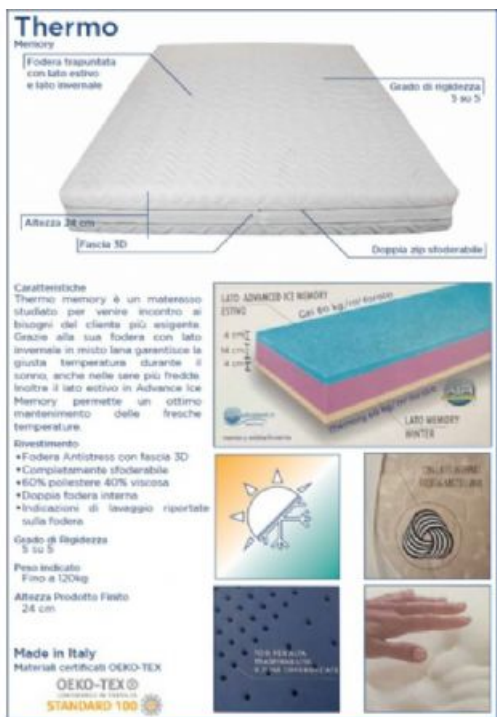

## MATERASSI E GUANCIALI

**Euro**

**MATERASSO THERMO**

**Codice: N 11 MAT PG**

**Marchio:**

### Descrizione

MATERASSO THERMO MISURE: 80 X 1.90 H 24 €. 323,00 MISURE: 1.20 X 1.90 H 24 €. 435,00 MISURE: 1.60 X 1.90 H 24 €. 555,00 IN COLLABORAZIONE CON ALTRE DITTE.