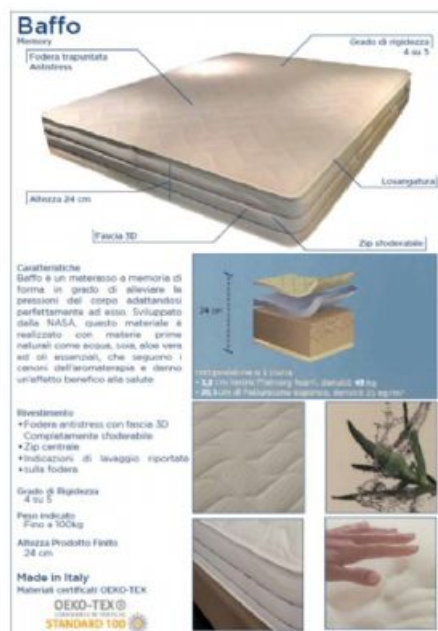

[Letti](#) > [MATERASSI E GUANCIALI](#)

**Euro**

**MATERASSO BAFFO**

**Codice: N 7 MAT PG**

**Marchio:**

Descrizione

MATERASSO BAFFO MISURE: 80 X 1.90 H 24 €. 225,00 MISURE: 1.20 X 1.90 H 24 €. 322,50 MISURE: 1.60 X 1.90 H 24 €. 375,00 IN COLLABORAZIONE CON ALTRE DITTE.

## MATERASSO BAFFO

**MISURE: 80 X 1.90 H 24 €. 225,00**

**MISURE: 1.20 X 1.90 H 24 €. 322,50**

**MISURE: 1.60 X 1.90 H 24 €. 375,00**

**IN COLLABORAZIONE CON ALTRE DITTE.**