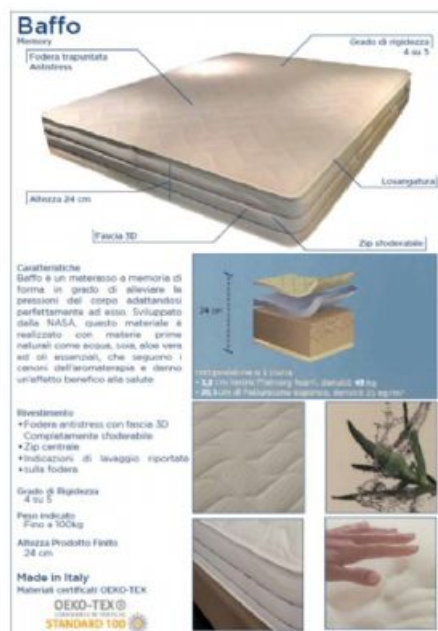

MATERASSI E GUANCIALI

Euro

MATERASSO BAFFO

Codice: N 7 MAT PG

Marchio:

Descrizione

MATERASSO BAFFO MISURE: 80 X 1.90 H 24 €. 225,00 MISURE: 1.20 X 1.90 H 24 €. 322,50 MISURE: 1.60 X 1.90 H 24 €. 375,00 IN COLLABORAZIONE CON ALTRE DITTE.

MATERASSO BAFFO

MISURE: 80 X 1.90 H 24 €. 225,00

MISURE: 1.20 X 1.90 H 24 €. 322,50

MISURE: 1.60 X 1.90 H 24 €. 375,00

IN COLLABORAZIONE CON ALTRE DITTE.