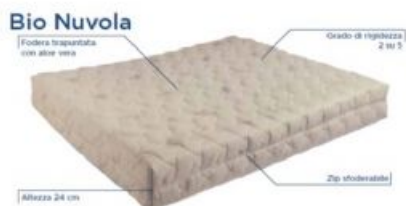

MATERASSI E GUANCIALI

Caratteristiche
Bio Nuvola è un'evoluzione del modello ALO, ovvero al comfort dell'eroina in equino abbiamo aggiunto la traspirabilità della fodera in Aloe Vera trapuntata, realizzata con tessuti di rivestimento di ultima generazione, traspiranti e idroici a favorire l'aerazione dell'umidità. La sua elasticità e durata dell'usanza garantiscono un sostegno ottimale anche per le corporature più robuste.

Rivestimento

- Fodera 100% poliestere con Aloe Vera
- Completamente sfoderabile
- Traspirante
- Indicazioni di lavaggio riportate sulla fodera

Grado di Rigidità 2 su 5
Peso indicato Fino a 100kg
Altezza Prodotto Finito 24 cm

Made in Italy
Materiali certificati OEKO-TEX®
STANDARD 100

In Aloe Vera
24 cm di spessore e spessore di 24 cm

schiumato ad Acqua

Euro

MATERASSO BIO NUVOLA

Codice: N 3 MAT PG

Marchio:

Descrizione