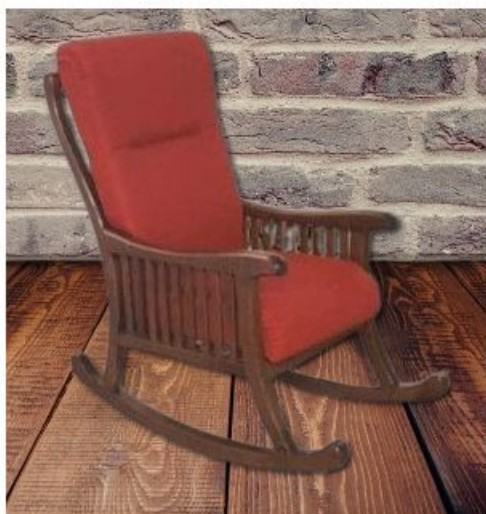

POLTRONE CLASSICHE BRACCIOLI IN LEGNO RELAX

Euro 320,00

POLTRONA A LETTO

Codice: N 26 C TS

Marchio:

Descrizione

POLTRONA A LETTO MISURA L. 62 P. 1,05 H. 1,03 FINITURE ARTE POVERA POSSIBILITA VARI COLORI DI STOFFE CAT A

POLTRONA A LETTO

MISURA L. 62 P. 1,05 H. 1,03

FINITURE ARTE POVERA

POSSIBILITA VARI COLORI DI STOFFE CAT A