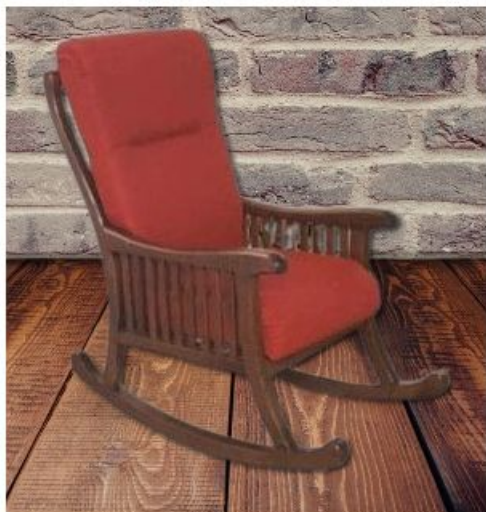

[Poltrone](#) > [POLTRONE CLASSICHE BRACCIOLI IN LEGNO RELAX](#)

**Euro 320,00**

**POLTRONA A LETTO**

**Codice: N 26 C TS**

**Marchio:**

Descrizione

POLTRONA A LETTO MISURA L. 62 P. 1,05 H. 1,03 FINITURE ARTE POVERA POSSIBILITA VARI COLORI DI STOFFE CAT A

**POLTRONA A LETTO**

**MISURA L. 62 P. 1,05 H. 1,03**

**FINITURE ARTE POVERA**

**POSSIBILITA VARI COLORI DI STOFFE CAT A**