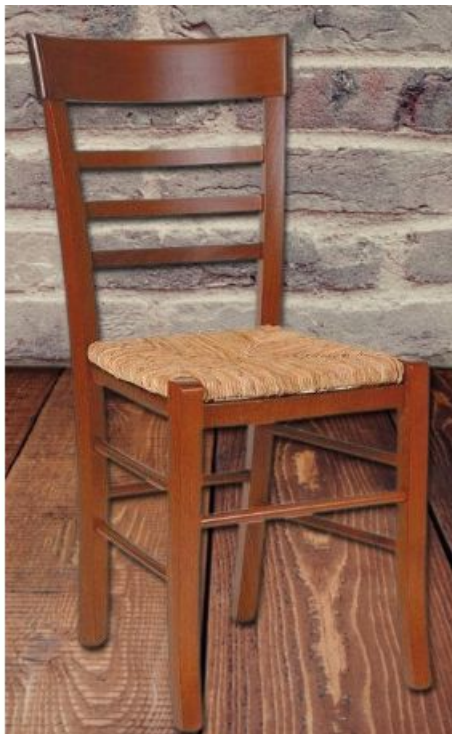

[Sedie](#) > [SEDIE CLASSICHE STYLE SGABELLI POLTRONCINE DIVANETTI](#)

Euro

SEDIA SEDUTA PAGLIA O LEGNO

Codice: .N. 108 C.F.

Marchio:

Descrizione

SEDIA SEDUTA PAGLIA O LEGNO MISURA H 88 L 44 P 44 SEDIA IN PAGLIA € 60.00 SEDIA IN LEGNO € 65.00

SEDIA SEDUTA PAGLIA O LEGNO

MISURA H 88 L 44 P 44

SEDIA IN PAGLIA € 60.00

SEDIA IN LEGNO € 65.00