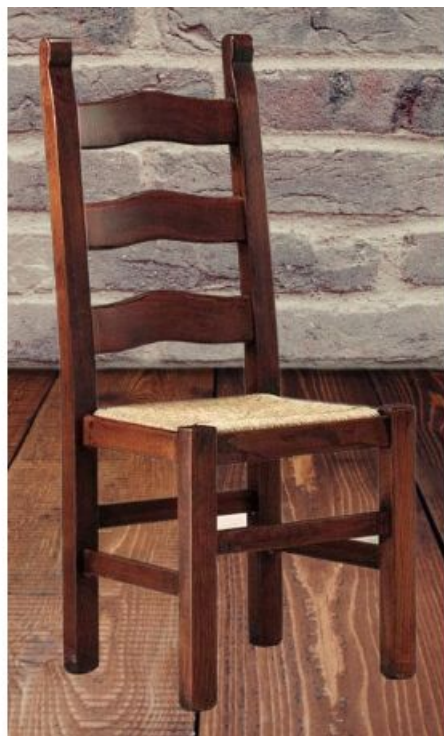

[Sedie](#) > [SEDIE CLASSICHE STYLE SGABELLI POLTRONCINE DIVANETTI](#)

Euro

SEDIA SEDUTA PAGLIA O LEGNO

Codice: N. 100 C.F.

Marchio:

Descrizione

SEDIA SEDUTA PAGLIA O LEGNO MISURA H 111 L 47 P 46 SEDIA IN PAGLIA € 95.00 SEDIA IN LEGNO € 100.00

SEDIA SEDUTA PAGLIA O LEGNO

MISURA H 111 L 47 P 46

SEDIA IN PAGLIA € 95.00

SEDIA IN LEGNO € 100.00