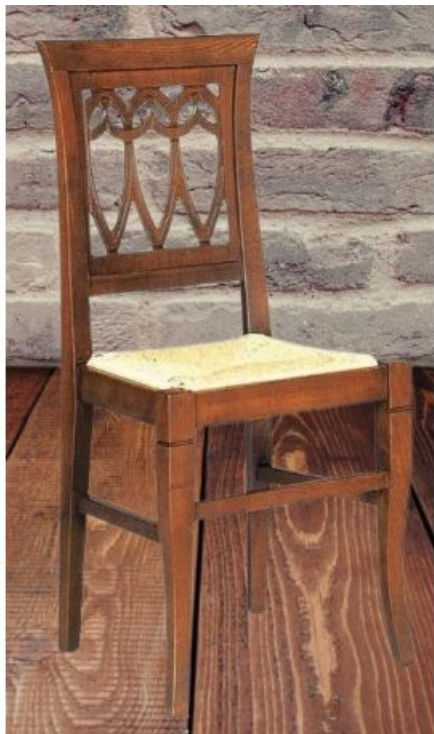

SEDIE CLASSICHE STYLE SGABELLI POLTRONCINE DIVANETTI

Euro

SEDIA SEDUTA PAGLIA O LEGNO

Codice: N. 99 C.F.

Marchio:

Descrizione

SEDIA SEDUTA PAGLIA O LEGNO MISURA H 96 L 42 P 44 SEDIA IN PAGLIA € 60.00 SEDIA IN LEGNO € 65.00

SEDIA SEDUTA PAGLIA O LEGNO

MISURA H 96 L 42 P 44

SEDIA IN PAGLIA € 60.00

SEDIA IN LEGNO € 65.00