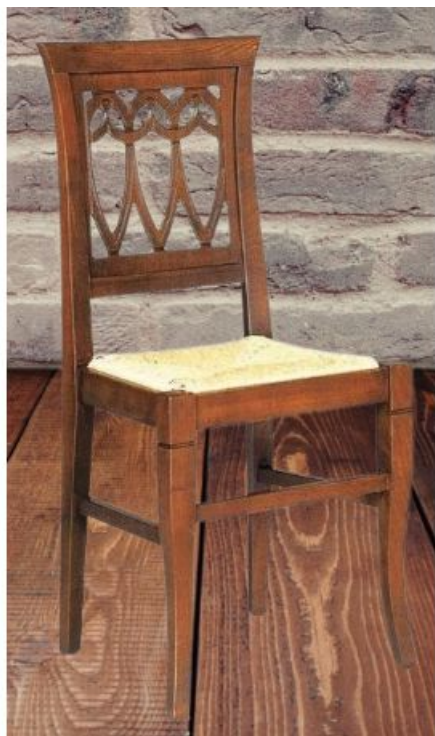

[Sedie](#) > [SEDIE CLASSICHE STYLE SGABELLI POLTRONCINE DIVANETTI](#)

Euro

SEDIA SEDUTA PAGLIA O LEGNO

Codice: N. 99 C.F.

Marchio:

Descrizione

SEDIA SEDUTA PAGLIA O LEGNO MISURA H 96 L 42 P 44 SEDIA IN PAGLIA € 60.00 SEDIA IN LEGNO € 65.00

SEDIA SEDUTA PAGLIA O LEGNO

MISURA H 96 L 42 P 44

SEDIA IN PAGLIA € 60.00

SEDIA IN LEGNO € 65.00