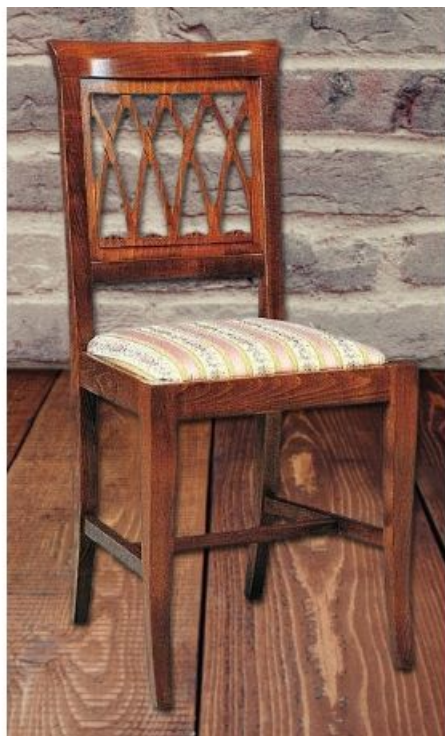

[SEDIE CLASSICHE STYLE SGABELLI POLTRONCINE DIVANETTI](#)

Euro

SEDIA SEDUTA PAGLIA O LEGNO

Codice: .N. 96 C.F.

Marchio:

Descrizione

SEDIA SEDUTA PAGLIA O LEGNO MISURA H 96 L 42 P 44 SEDIA IN PAGLIA € 65.00 SEDIA IN LEGNO
IMBOTTITA € 70.00

SEDIA SEDUTA PAGLIA O LEGNO

MISURA H 96 L 42 P 44

SEDIA IN PAGLIA € 65.00

SEDIA IN LEGNO IMBOTTITA € 70.00