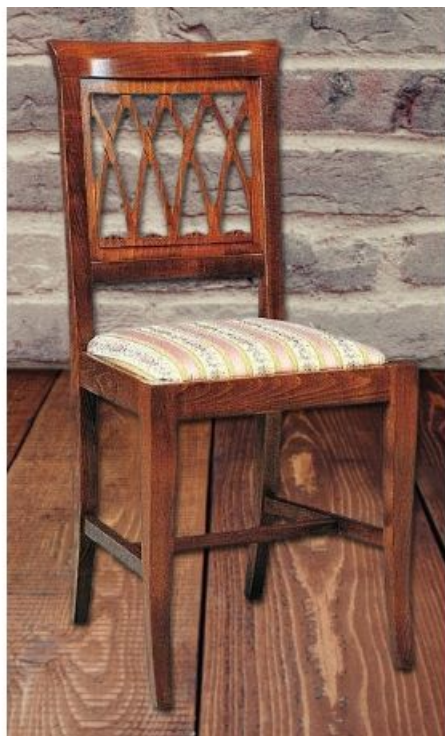

[Sedie](#) > [SEDIE CLASSICHE STYLE SGABELLI POLTRONCINE DIVANETTI](#)

Euro

SEDIA SEDUTA PAGLIA O LEGNO

Codice: .N. 96 C.F.

Marchio:

Descrizione

SEDIA SEDUTA PAGLIA O LEGNO MISURA H 96 L 42 P 44 SEDIA IN PAGLIA € 65.00 SEDIA IN LEGNO
IMBOTTITA € 70.00

SEDIA SEDUTA PAGLIA O LEGNO

MISURA H 96 L 42 P 44

SEDIA IN PAGLIA € 65.00

SEDIA IN LEGNO IMBOTTITA € 70.00