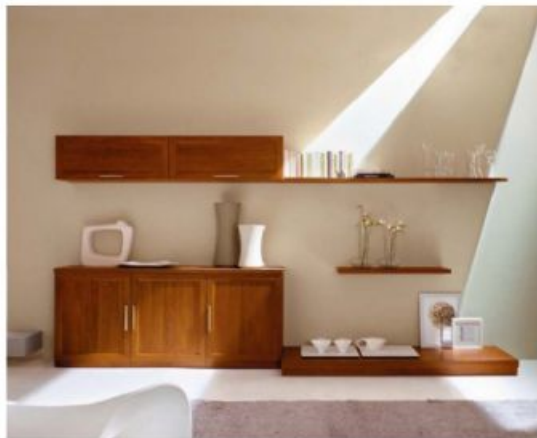

[Soggiorni](#) > [SOGGIORNI CLASSICI VERNICIATI](#)

Euro 1340,00

**SOGGIORNO CON BASE E VETRINE
APPESE**

Codice: N 27 C JO DA VI

Marchio:

Descrizione

SOGGIORNO CON BASE E VETRINE APPESE MISURA L.3.60. H.2,54.P.58.2/35.00. SOGGIORNO CON 3 PORTE TOP A TERRA PIU MENSOLE E VANI A GIORNO PER LIBRI COLORE NOCE

SOGGIORNO CON BASE E VETRINE APPESE

MISURA L.3.60. H.2,54.P.58.2/35.00.

SOGGIORNO CON 3 PORTE TOP A TERRA PIU MENSOLE E VANI A GIORNO PER LIBRI

COLORE NOCE