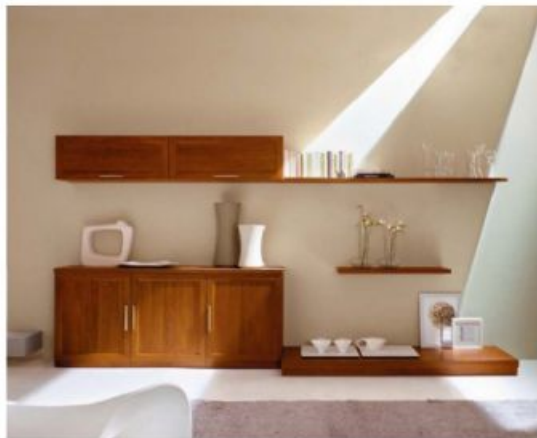

[SOGGIORNI CLASSICI VERNICIATI](#)

Euro 1340,00

**SOGGIORNO CON BASE E VETRINE
APPESE**

Codice: N 27 C JO DA VI

Marchio:

Descrizione

SOGGIORNO CON BASE E VETRINE APPESE MISURA L.3.60. H.2,54.P.58.2/35.00. SOGGIORNO CON 3 PORTE
TOP A TERRA PIU MENSOLE E VANI A GIORNO PER LIBRI COLORE NOCE

SOGGIORNO CON BASE E VETRINE APPESE

MISURA L.3.60. H.2,54.P.58.2/35.00.

SOGGIORNO CON 3 PORTE TOP A TERRA PIU MENSOLE E VANI A GIORNO PER LIBRI

COLORE NOCE