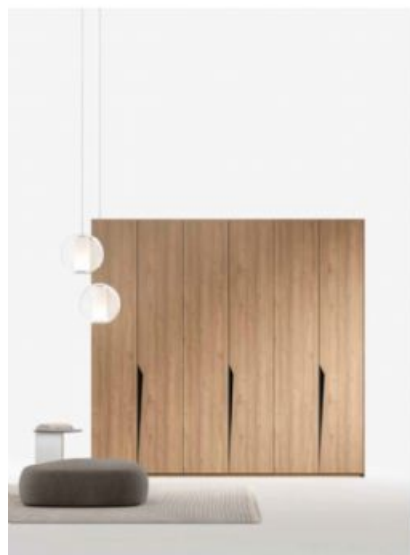

[Armadi](#) > [ARMADI A BATTENTE MODERNI](#)

ARMADIO 6 ANTE BATTENTE
COLORI:

SEQUIOIA,
CORDA,
BIANCO VANGUARD,
NOCE VANGUARD.

ARMADIO 6 ANTE A BATTENTE
L.274,4. P.61,1. H.256,3.

Euro 1181,40

ARMADI A BATTENTE

Codice: N 20 CA M MC LY

Marchio:

Descrizione

ARMADIO 6 ANTE BATTENTE COLORI: SEQUIOIA, CORDA, BIANCO VANGUARD, NOCE VANGUARD.
ARMADIO 6 ANTE A BATTENTE L.274,4. P.61,1. H.256,3.

ARMADIO 6 ANTE BATTENTE COLORI:

SEQUIOIA,

CORDA,

BIANCO VANGUARD,

NOCE VANGUARD.

ARMADIO 6 ANTE A BATTENTE

MISURA L.274,4. P.61,1. H.256,3.