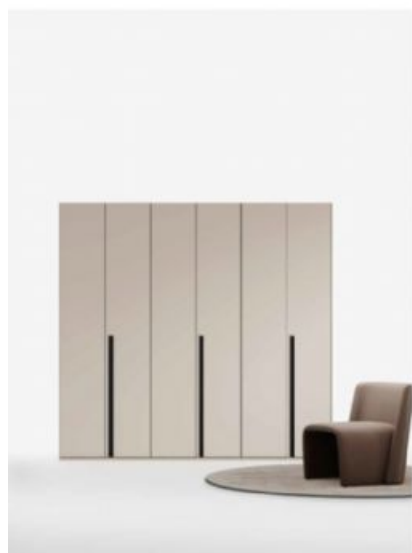

[Armadi](#) > [ARMADI A BATTENTE MODERNI](#)

ARMADIO 6 ANTE BATTENTE  
COLORI:

SEQUIOIA,  
CORDA,  
BIANCO VANGUARD,  
NOCE VANGUARD.

ARMADIO 6 ANTE A BATTENTE  
L.274,4. P.61,1. H.256,3.

**Euro 1292,50**

**ARMADIO SEI ANTE BATTENTE**

**Codice: N 25 CA M MC LY**

**Marchio:**

#### Descrizione

ARMADIO 6 ANTE BATTENTE COLORI: SEQUIOIA, CORDA, BIANCO VANGUARD, NOCE VANGUARD.  
ARMADIO 6 ANTE A BATTENTE MISURA L.274,4. P.61,1. H.256,3.

ARMADIO 6 ANTE BATTENTE COLORI:

SEQUIOIA,

CORDA,