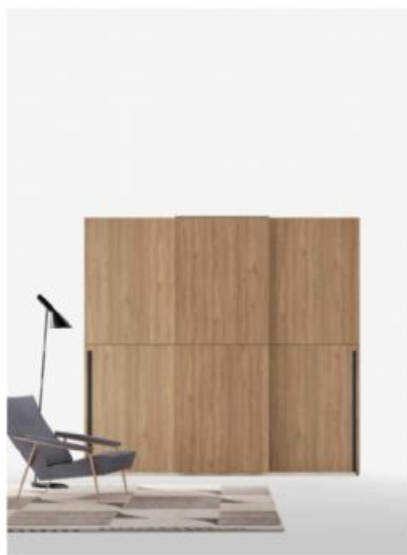

[Armadi](#) > [ARMADI MODERNI SCORREVOLI](#)

ARMADIO 3 ANTE SCORREVOLI  
COLORI:

SEQUIOIA,  
CORDA,  
BIANCO VANGUARD,  
NOCE VANGUARD.

ARMADIO 6 ANTE A BATTENTE  
L.274,4. P.61,1. H.256,3.

**Euro 1859,00**

**ARMADI SCORREVOLI**

**Codice: N 26 CA M MC LY**

**Marchio:**

ARMADIO 6 ANTE BATTENTE COLORI:

SEQUIOIA,

CORDA,

BIANCO VANGUARD,

NOCE VANGUARD.