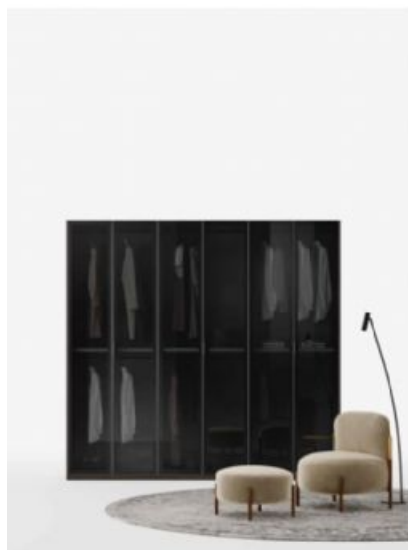

[Armadi](#) > [ARMADI MODERNI SCORREVOLI](#)

ARMADIO 6 ANTE BATTENTE E
VETRO TRASPARENTE SCURO .
IN PIU COLORI:

SEQUIOIA,
CORDA,
BIANCO VANGUARD,
NOCE VANGUARD.

ARMADIO 6 ANTE A BATTENTE
L.274,4. P.61,1. H.256,3.

Euro 2200,00

ARMADI SCORREVOLI

Codice: N 37 CA M MC LY

Marchio:

ARMADIO 6 ANTE BATTENTE E VETRO TRASPARENTE SCURO .

IN PIU COLORI:

SEQUIOIA,

CORDA,