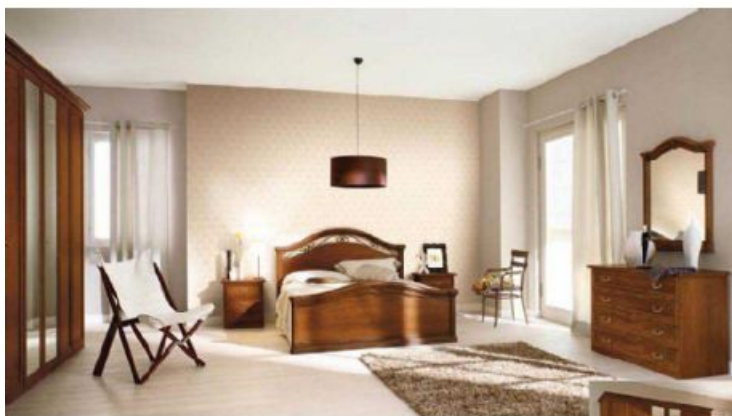

CAMERE CLASSICHE ANTE A BATTENTE LACCATE

CAMERA DA LETTO COME FOTO COMPOSTA DA: LETTO MATRIMONIALE CON FREGIO IN FERRO BATTUTO L.180 H.122 P.207-210; ARMADIO 6 ANTE BATTENTE CON 2 SPECCHI ANTE CENTRALI L.288.5 H. 251 P. 69; COMO L.1.26 H. 85 P. 53 N. 2 COMODINI L.55 H.60 P.39; SPECCHIERA L. 91 H. 1.05