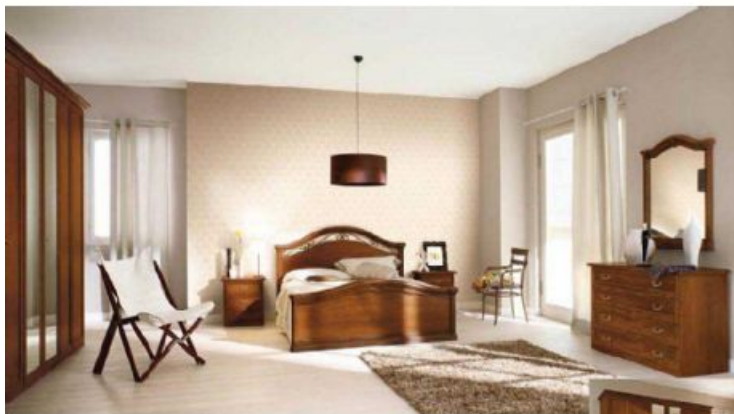

[Camere da Letto](#) > [CAMERE CLASSICHE ANTE A BATTENTE LACCATE](#)

CAMERA DA LETTO COME FOTO COMPOSTA DA: LETTO MATRIMONIALE CON FREGIO IN FERRO BATTUTO L.180 H.122 P.207-210; ARMADIO 6 ANTE BATTENTE CON 2 SPECCHI ANTE CENTRALI L.288.5 H. 251 P. 69; COMO L.1.26 H. 85 P. 53 N. 2 COMODINI L.55 H.60 P.39; SPECCHIERA L. 91 H. 1.05