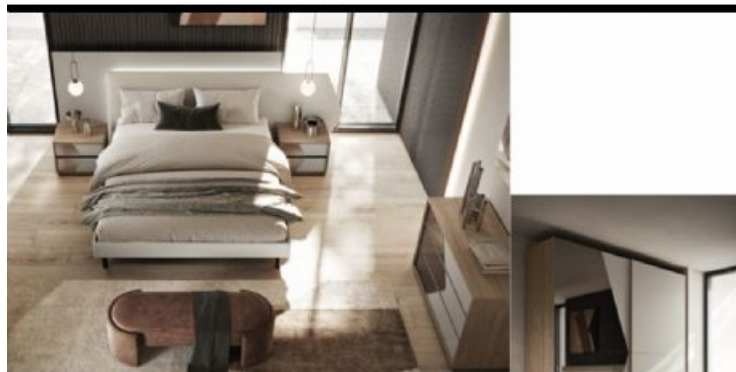

[Camere da Letto](#) > [Camere Moderne Lineari](#)

CORDA: ARMADIO SCORREVOLE 2 ANTE L.1,82 H. 2,56. P.63,5. COMO
8. COMODINI L.51,6 H. 41,1. P.38. LETTO IMBOTTITO L.3,00 H. 1,16.

Euro 2240,00

CAMERE LINEARI MODERNE

Codice: N 4 HY MG

Marchio:

Descrizione

CAMERA SEQUIOIA CORDA: ARMADIO SCORREVOLE 2 ANTE L.1,82 H. 2,56. P.63,5. COMO L.116,8. H. 75,2. P.48.
COMODINI L.51,6 H. 41,1. P.38. LETTO IMBOTTITO L.3,00 H. 1,16. P.204,1.