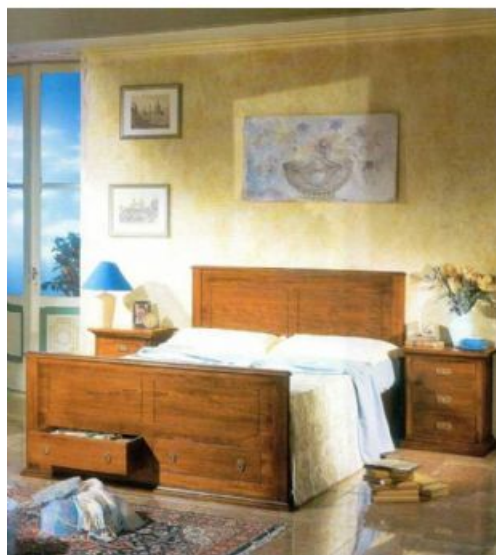

CAMERE CLASSICHE MASSICCE

LETTO IN
TULIPIE
MASSICCIO
CON DUE
CASSETTI
L.1.80 P.2.10
H.1.20

COMODINI
L.63 P. 36 H.
65

Euro

CAMERA LETTO CON 2 CASSETTI MASSICCIO

Codice: N 85 C TO

Marchio:

Descrizione

CAMERA LETTO CON 2 CASSETTI MASSICCIO

CAMERA LETTO CON 2 CASSETTI MASSICCIO