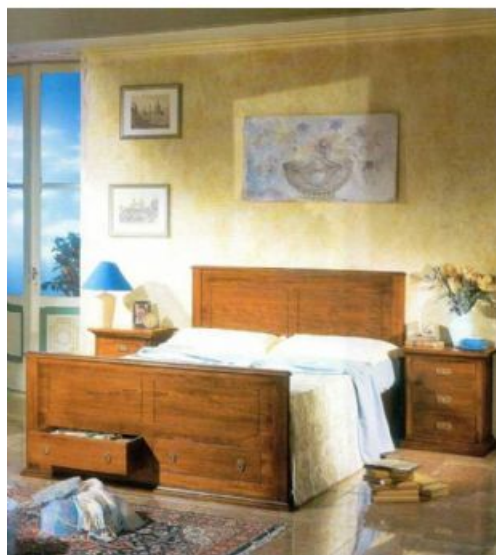

[Camere da Letto](#) > [CAMERE CLASSICHE MASSICCE](#)

LETTO IN
TULIPIE
MASSICCIO
CON DUE
CASSETTI
L.1.80 P.2.10
H.1.20

COMODINI
L.63 P. 36 H.
65

Euro

**CAMERA LETTO CON 2 CASSETTI
MASSICCIO**

Codice: N 85 C TO

Marchio:

Descrizione

CAMERA LETTO CON 2 CASSETTI MASSICCIO

CAMERA LETTO CON 2 CASSETTI MASSICCIO