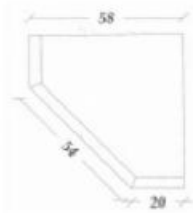

ANGOLIERE CLASSICHE MASSICCE

BASE ANGOLO :
L.60 P.50 H.85.
ALZATA ANGOLO
L.60 P.48 H1.11.
TOT. H.1,96

PATINATA E
VERNICIATA
COLOR NATURALE.

Euro

ANGOLIERA IN LEGNO DI PINO.

Codice: N 25 C NA DE

Marchio:

Descrizione

ANGOLIERA IN LEGNO DI PINO. BASE ANGOLO: L.60 P.50 H.85. ALZATA ANGOLO: L.60 P.48 H1.11. TOT. H.1,96 COLOR NATURALE

ANGOLIERA IN LEGNO DI PINO.

BASE ANGOLO: L.60 P.50 H.85.
ALZATA ANGOLO: L.60 P.48 H1.11.
TOT. H.1,96