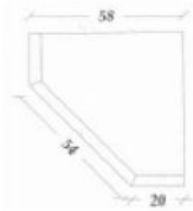

[Angoliere](#) > [ANGOLIERE CLASSICHE MASSICCE](#)

BASE ANGOLO :
L.60 P.50 H.85.
ALZATA ANGOLO
L.60 P.48 H1.11.
TOT. H.1,96

PATINATA E
VERNICIATA
COLOR NATURALE.

Euro

ANGOLIERA IN LEGNO DI PINO.

Codice: N 25 C NA DE

Marchio:

Descrizione

ANGOLIERA IN LEGNO DI PINO. BASE ANGOLO: L.60 P.50 H.85. ALZATA ANGOLO: L.60 P.48 H1.11. TOT. H.1,96 COLOR NATURALE

ANGOLIERA IN LEGNO DI PINO.

BASE ANGOLO: L.60 P.50 H.85.
ALZATA ANGOLO: L.60 P.48 H1.11.
TOT. H.1,96