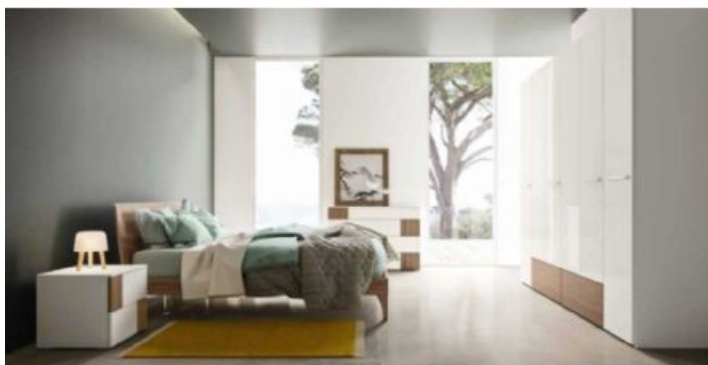

CAMERE MODERNE ANTE SCORREVOLI

CAMERA DA LETTO COMPLETA MODERNA COME
FOTO: ARMADIO 6 ANTE A BATTENTE PIU 2
CASSETTI L 272,2 P 57,4 H 238,4; FINITURE:
BIANCO LUCIDO, INSERTI CASSETTI BOSCO;
COMO L 1,20 P 52,6 H 84,8; FINITURE BIANCO
LUCIDO DETTAGLI BOSCO; COMODINO L 55 P 47,6
H 47,5 FINITURE BIANCO LUCIDO DETTAGLI
BOSCO; LETTO L 196,2 P 214,5 H 92,6; FINITURE
BOSCO.