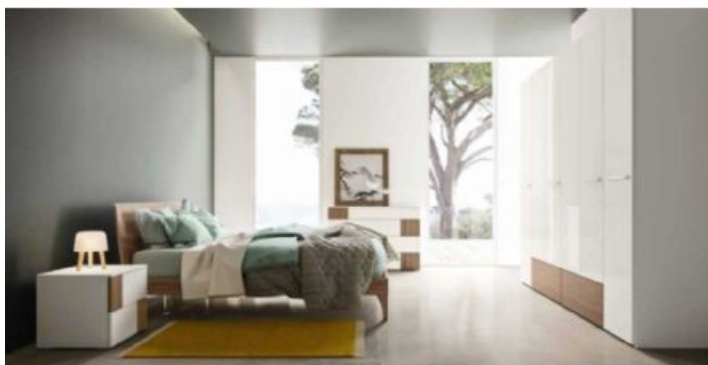

[Camere da Letto](#) > [CAMERE MODERNE ANTE SCORREVOLI](#)

CAMERA DA LETTO COMPLETA MODERNA COME
FOTO: ARMADIO 6 ANTE A BATTENTE PIU 2
CASSETTI L 272,2 P 57,4 H 238,4; FINITURE:
BIANCO LUCIDO, INSERTI CASSETTI BOSCO;
COMO L 1,20 P 52,6 H 84,8; FINITURE BIANCO
LUCIDO DETTAGLI BOSCO; COMODINO L 55 P 47,6
H 47,5 FINITURE BIANCO LUCIDO DETTAGLI
BOSCO; LETTO L 196,2 P 214,5 H 92,6; FINITURE
BOSCO.