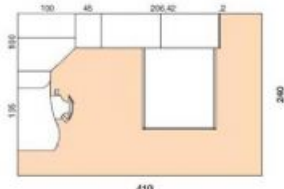

[Camerette](#) > [CAMERETTE MODERNE ANGOLARI](#)

Euro 1793,00

**CAMERETTA ANGOLARE A PONTE E
LETTO MATRIMONIALE**

Codice: N 113 M MA.

Marchio:

Descrizione

CAMERETTA ANGOLARE A PONTE E LETTO MATRIMONIALE ARMADIO H 251.2 A PONTE ANGOLARE CON LETTO CON SCRIVANIA SEDIA FINITURE. COLORE NATURA VIOLETTA DOLCE VANIGLIA POSSIBILITA' ALTRI COLORI

CAMERETTA ANGOLARE A PONTE E LETTO MATRIMONIALE

**ARMADIO H 251.2 A PONTE ANGOLARE CON LETTO CON SCRIVANIA SEDIA FINITURE.
COLORE NATURA VIOLETTA DOLCE VANIGLIA POSSIBILITA' ALTRI COLORI**