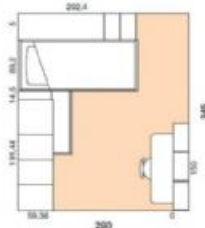

[Camerette](#) > [CAMERETTE MODERNE ANGOLARI](#)

Euro 2574,00

**CAMERETTA CON ARMADIO E 2 LETTI
ANGOLARE**

Codice: N 100 M MA

Marchio:

Descrizione

CAMERETTA CON ARMADIO E 2 LETTI ANGOLARE ARMADIO 4 ANTE CON SOPPALCO E 2 LETTI AD ANGOLO MISURA H251.2 FINITURE DELLA CAMERETTA OLMO LUCE, LATTE E MENTA CACAO POSSIBILITA ALTRI COLORI

CAMERETTA CON ARMADIO E 2 LETTI ANGOLARE

**ARMADIO 4 ANTE CON SOPPALCO E 2 LETTI AD ANGOLO MISURA H251.2
FINITURE DELLA CAMERETTA OLMO LUCE, LATTE E MENTA CACAO POSSIBILITA ALTRI
COLORI**