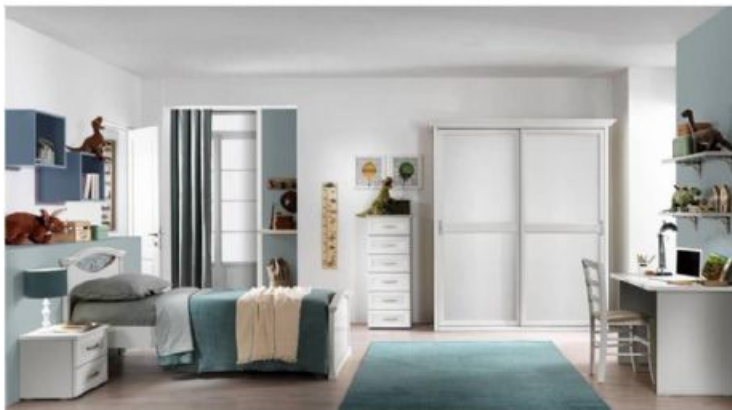

[Camerette](#) > [CAMERETTE MODERNE CON ARMADIO SCORREVOLE](#)

DESCRIZIONE	118	135	150
Armadio scorrevole	216	195	70,7
Letto Matia	95	94,5	208
Comodino	42	48,6	39
Cubetto	40,6	42,9	35
Settino	118,7	48,6	48,3
Schiena	79	100	68
Mensole	2,5	91,3	25,3
Sedia legno	88	40	46

Euro 1780,00

**CAMERETTA CON ARMADIO
SCORREVOLE**

Codice: N 1 M AFRO MC

Marchio:

Descrizione

CAMERETTA CON ARMADIO SCORREVOLE COLORI:BIANCO.

CAMERETTA CON ARMADIO SCORREVOLE

COLORI:BIANCO.