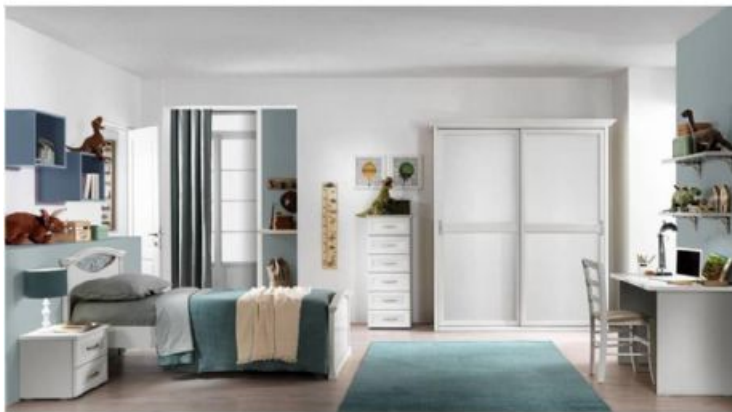

CAMERETTE MODERNE CON ARMADIO SCORREVOLE

DESCRIZIONE	118	135	150
Armadio scorrevole	216	195	70,7
Letto/Matrasse	95	94,5	208
Comodino	42	48,6	39
Cubetto	40,6	42,9	35
Settebino	118,7	48,6	48,3
Schiena	79	100	68
Mensole	2,5	91,3	25,3
Sedia legno	88	40	46

Euro 1780,00

**CAMERETTA CON ARMADIO
SCORREVOLE**

Codice: N 1 M AFRO MC

Marchio:

Descrizione

CAMERETTA CON ARMADIO SCORREVOLE COLORI:BIANCO.

CAMERETTA CON ARMADIO SCORREVOLE

COLORI:BIANCO.