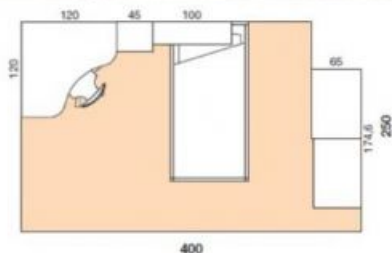

[Camerette](#) > [CAMERETTE MODERNE CON ARMADIO SCORREVOLE](#)

**Euro 1420,00**

**CAMERETTA MODERNA**

**Codice: N 98 M MA**

**Marchio:**

#### Descrizione

CAMERETTA MODERNA ARMADIO SCORREVOLE E SCRIVANIA ANGOLARE 2 ANTE MISURA H 2.32  
FINTURA DELLA CAMERETTA FRASSINO NATURA ROSA PASTELLO POSSIBILITA ALTRI COLORI

## CAMERETTA MODERNA

**ARMADIO SCORREVOLE E SCRIVANIA ANGOLARE 2 ANTE  
MISURA H 2.32  
FINTURA DELLA CAMERETTA FRASSINO NATURA ROSA PASTELLO  
POSSIBILITA ALTRI COLORI**