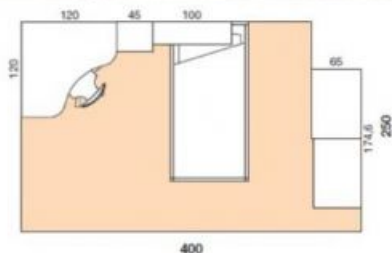

CAMERETTE MODERNE CON ARMADIO SCORREVOLE

Euro 1420,00

CAMERETTA MODERNA

Codice: N 98 M MA

Marchio:

Descrizione

CAMERETTA MODERNA ARMADIO SCORREVOLE E SCRIVANIA ANGOLARE 2 ANTE MISURA H 2.32
FINTURA DELLA CAMERETTA FRASSINO NATURA ROSA PASTELLO POSSIBILITA ALTRI COLORI

CAMERETTA MODERNA

**ARMADIO SCORREVOLE E SCRIVANIA ANGOLARE 2 ANTE
MISURA H 2.32**

**FINTURA DELLA CAMERETTA FRASSINO NATURA ROSA PASTELLO
POSSIBILITA ALTRI COLORI**